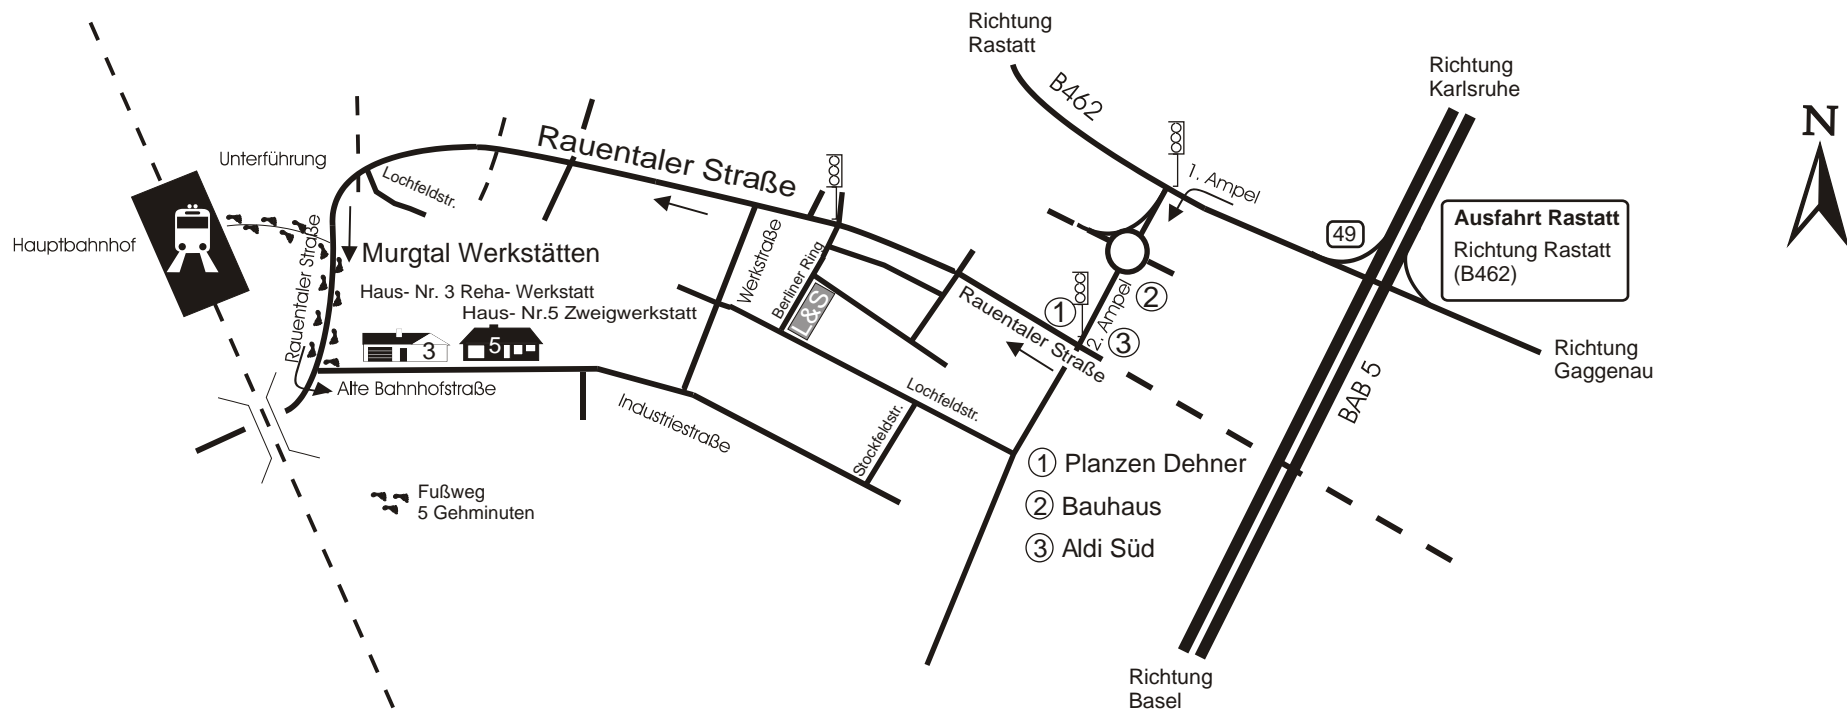

## Wegbeschreibung

Tel.: 07222 - 90 48 - 0  
Fax: 07222 - 9048-399

A 5 Ausfahrt Rastatt (Nr. 49), Richtung Rastatt abfahren,  
1. Ampel links, nächste Ampel rechts in die Raentaler Straße einbiegen.  
Nach ca. 2 km vor der Eisenbahnunterführung links in die Alte Bahnhofstraße einbiegen.